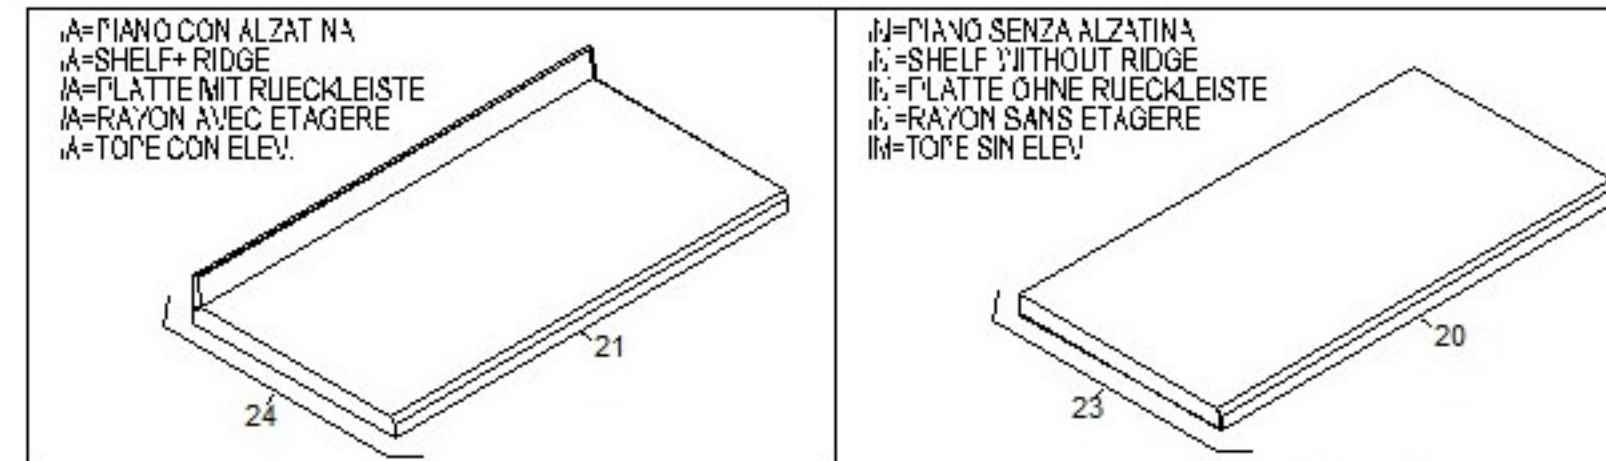

ANGELO PO - BASE REFRIGERATA 530 lt, prof.70 cm, -2/+8°C
6ECA - 25-07-2006 » 19-05-2010

Modello Typ Model Modele Modelo

		6MA 6MAA 6MAM 6EA 6EAA 6EAM 6EAB 6EABA 6EABM	6MA2 6MA2A 6MA2M 6EA2 6EA2A 6EA2M	6EA13 6EA13A 6EA13M	6EA11 6EA11A 6EA11M	6MB 6MBA 6MBM 6EB 6EBA 6EBM 6EBB 6EBBA 6EBBM	6MB2 6MB2A 6MB2M	6MB4 6MB4A 6MB4M 6EB4 6EB4A 6EB4M	6MB11 6MB11A 6MB11M	6EB13 6EB13A 6EB13M	6EB22 6EB22A 6EB22M	6MC 6MCA 6MCM 6EC 6ECA 6ECM 6ECB 6ECBA 6ECBM	6MC2 6MC2A 6MC2M 6EC2 6EC2A 6EC2M	6MC4 6MC4A 6MC4M 6EC4 6EC4A 6EC4M	6MC11 6MC11A 6MC11M 6EC11 6EC11A 6EC11M	6EC13 6EC13A 6EC13M	6EC22 6EC22A 6EC22M	
Num.cassetti Schubläd Drawers Tiroirs Gabetas	1/2SUP 1/2INF 1/3 2/3	- - - -	1 1 - -	- 3 -	- 1 1	- - - -	1 1 - -	2 2 -	- 1 1	- 3 -	- 2 2	- - -	1 1 - -	2 2 -	- 1 1	- 3 -	- -	- 2 2
Porte Türen Doors Portes Puertas	DX SX	1 1	- 1	- 1	- 1	1 2	- 2	- 1	- 2	- 2	- 1	1 3	- 3	- 2	- 3	- 3	- 2	